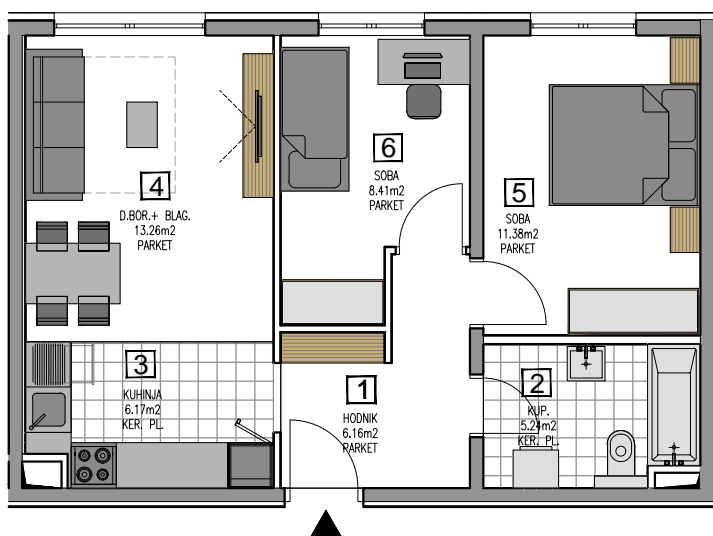

netto površine 3-sobni stan

1	hodnik	6,16m ²
2	kupaonica	5,24m ²
3	kuhinja	6,17m ²
4	db.+blag.	13,26m ²
5	soba	11,38m ²
6	soba	8,41m ²

ukupno: 50,62m²

sveukupno NKP stana:
50,62 m²

stan:

Z7 - P.6

50,62 m²

Z7_prizemlje