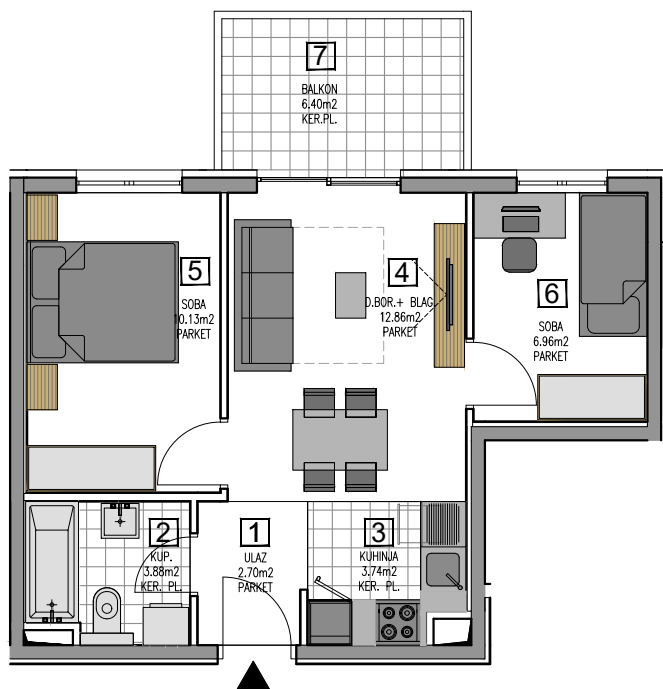

netto površine 2-sobni stan

- 1 ul.prostor 2,70m²
- 2 kupaonica 3,88m²
- 3 kuhinja 3,74m²
- 4 db.+blag. 12,86m²
- 5 soba 10,13m²
- 6 soba 6,96m²

ukupno: 40,27m²

- 7 balkon 6,40m²
(x0,50) 3,20m²

ukupno NP stana:

46,67 m²

sveukupno NKP stana:

43,47 m²

stan:

Z8 - 3.1

43,47 m²

Z8_3.kat

INTERIOR DESIGN _ Zadar_Z8_Z9