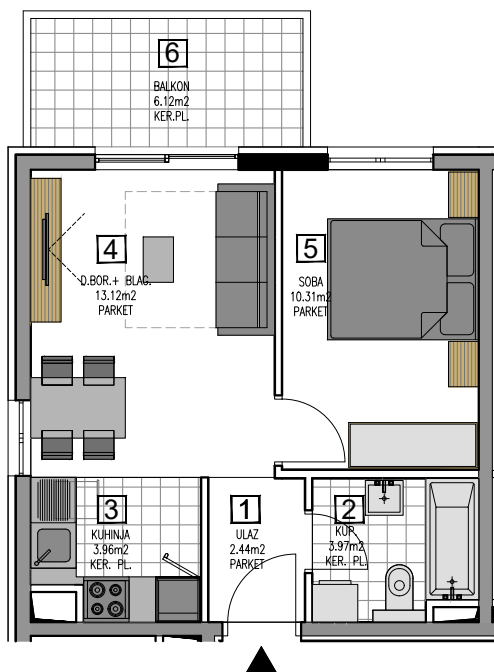

netto površine 2-sobni stan

- 1 ul.prostor 2,44m²
- 2 kupaonica 3,97m²
- 3 kuhinja 3,96m²
- 4 db.+blag. 13,12m²
- 5 soba 10,31m²

ukupno: 33,80m²

- 6 balkon 6,12m²
(x0,50) 3,06m²

ukupno NP stana:

39,92 m²

sveukupno NKP stana:

36,86 m²

stan:

Z8 - 3.2

36,86 m²

Z8_3.kat

INTERIOR DESIGN _ Zadar_Z8_Z9

SB PROJEKTIRANJE d.o.o.
HORVATOVAC 84a
ZAGREB