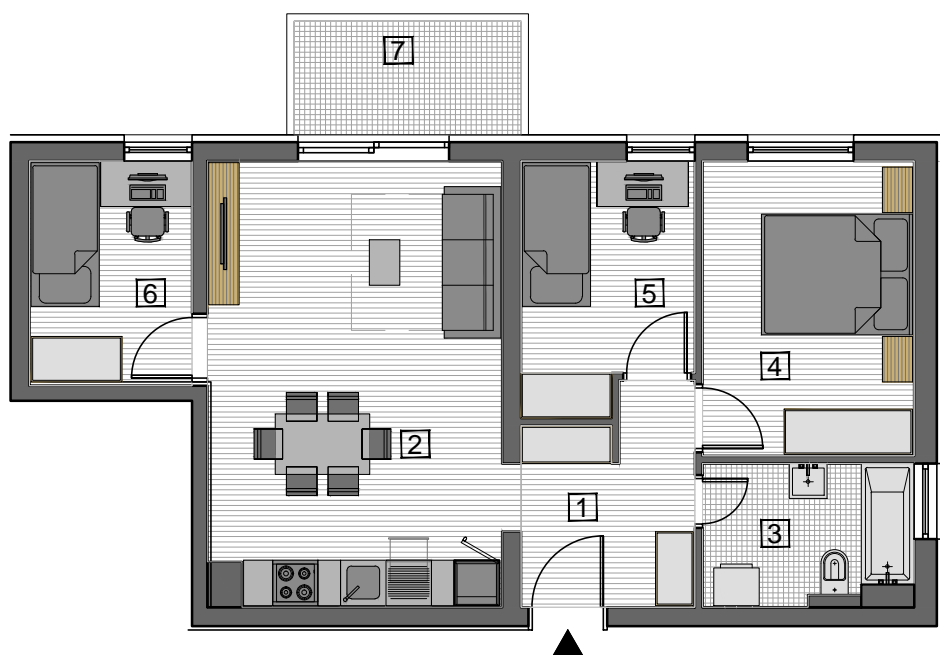

netto površine 3,5-sobni stan

1	ul.prostor	6,77m ²
2	dnb.+blag.+kuhinja	23,53m ²
3	kupaonica	5,21m ²
4	soba	11,18m ²
5	soba	7,33m ²
6	soba	6,54m ²
ukupno:		60,56m ²
7	balkon	4,50m ²
	(x0,50)	2,25m ²

ukupno NP stana:
65,06 m²
sveukupno NKP stana:
62,81 m²

stan:

Z1 - 3.1

62,81 m²

Z1_3.kat

INTERIOR DESIGN _ zadar_Z1_Z1_Z3

SB PROJEKTIRANJE d.o.o.
HORVATOVAC 84a
ZAGREB