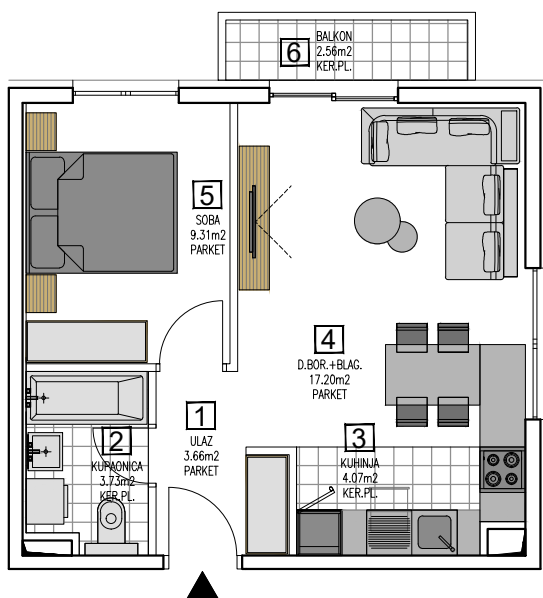

netto površine 2-sobni stan

1	ul.prostor	3,66m ²
2	kupaonica	3,73m ²
3	kuhinja	4,07m ²
4	db.+blag.	17,20m ²
5	soba	9,31m ²

ukupno: 37,97m²

6	balkon	2,56m ²
	(x0,50)	1,28m ²

ukupno NP stana:

40,53 m²

sveukupno NKP stana:

39,25 m²

stan:

Z10 - 1.8

39,25 m²

Z10_1.kat

Zadar_Z10

SB PROJEKTIRANJE d.o.o.
HORVATOVAC 84a
ZAGREB