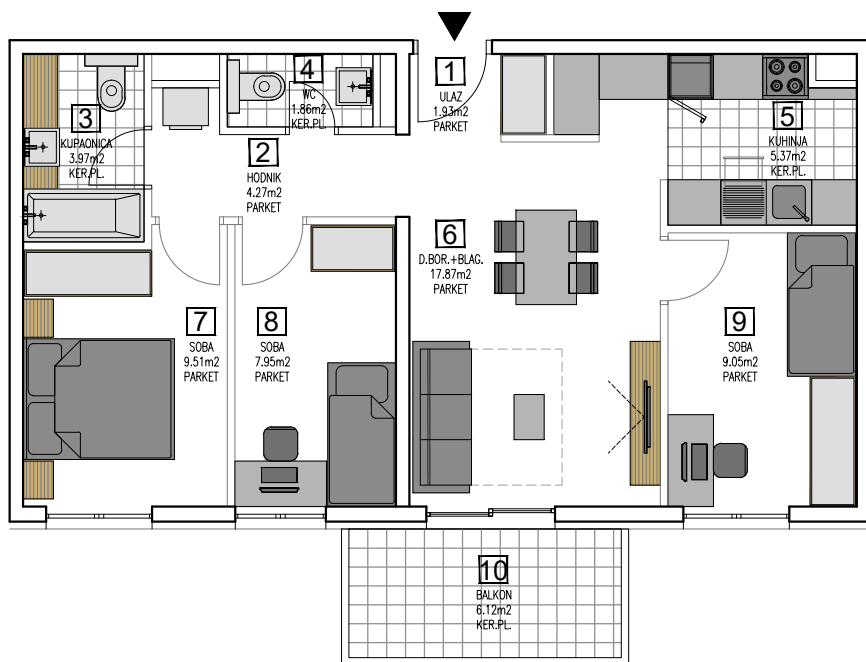

netto površine 4-sobni stan

1	ul.prostor	1,93m ²
2	hodnik	4,27m ²
3	kupaonica	3,97m ²
4	wc	1,86m ²
5	kuhinja	5,37m ²
6	db.+blag.	17,87m ²
7	soba	9,51m ²
8	soba	7,95m ²
9	soba	9,05m ²

ukupno: 61,78m²

10	balkon	6,12m ²
	(x0,50)	3,06m ²

ukupno NP stana:

64,84 m²

sveukupno NKP stana:

64,84 m²

stan:

Z10 - 3.5

64,84 m²

Z10_3.kat