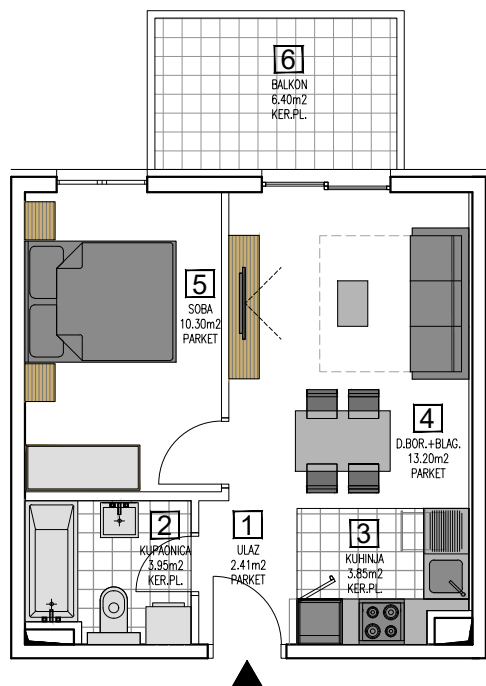

netto površine 2-sobni stan

- 1 ul.prostor 2,41m²
- 2 kupaonica 3,95m²
- 3 kuhinja 3,85m²
- 4 db.+blag. 13,20m²
- 5 soba 10,30m²

ukupno: 33,71m²

- 6 balkon 6,40m²
(x0,50) 3,20m²

ukupno NP stana:

40,11 m²

sveukupno NKP stana:

36,91 m²

stan:

Z10 - 4.1

36,91 m²

Z10_4.kat

Zadar_Z10

SB PROJEKTIRANJE d.o.o.
HORVATOVAC 84a
ZAGREB