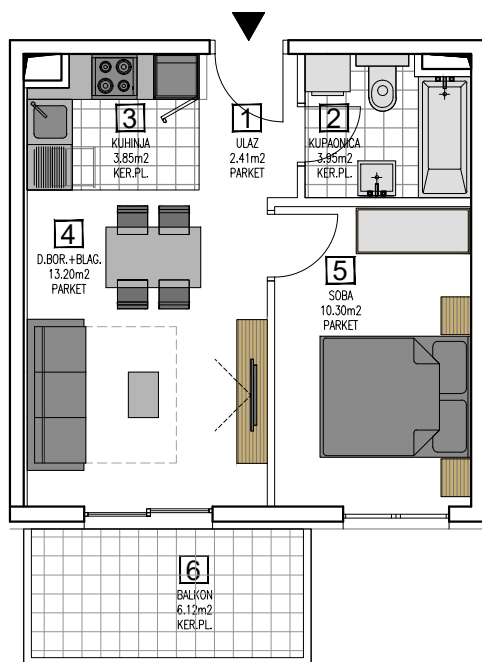

netto površine 2-sobni stan

- 1 ul.prostor 2,41m²
- 2 kupaonica 3,95m²
- 3 kuhinja 3,85m²
- 4 db.+blag. 13,20m²
- 5 soba 10,30m²

ukupno: 33,71m²

- 6 balkon 6,12m²
(x0,50) 3,06m²

ukupno NP stana:

39,83 m²

sveukupno NKP stana:

36,77 m²

stan:

Z10 - 4.7

36,77 m²

Z10_4.kat

Zadar_Z10

SB PROJEKTIRANJE d.o.o.
HORVATOVAC 84a
ZAGREB