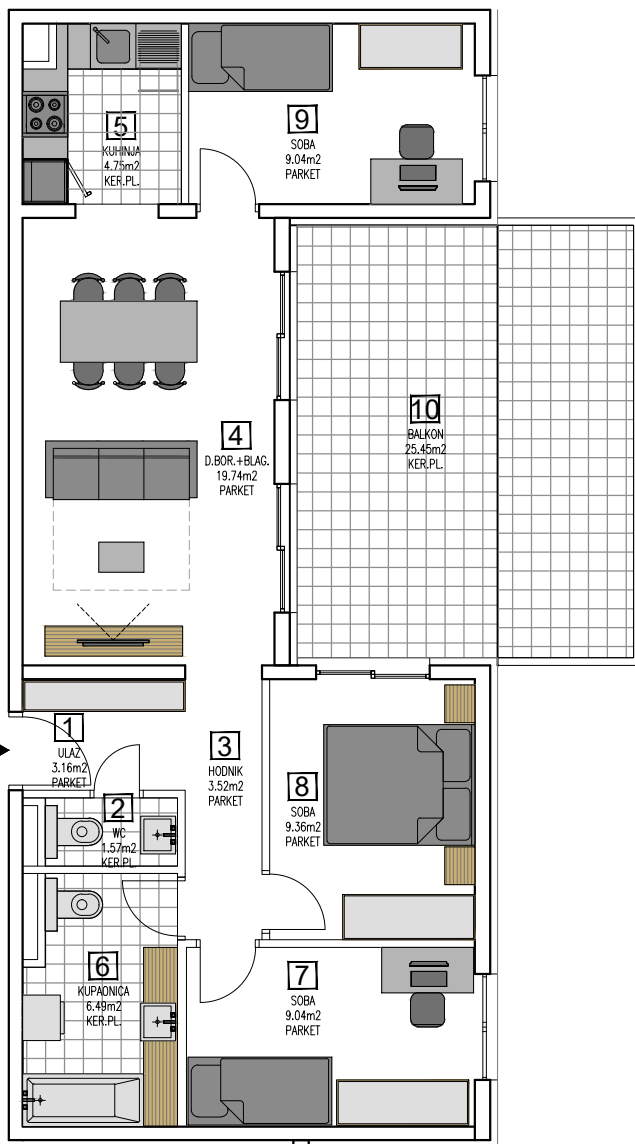

netto površine 4-sobni stan

1	ul.prostor	3,16m ²
2	wc	1,57m ²
3	hodnik	3,52m ²
4	db.+blag.	19,74m ²
5	kuhinja	4,75m ²
6	kupaonica	6,49m ²
7	soba	9,04m ²
8	soba	9,36m ²
9	soba	9,04m ²

ukupno: 66,67m²

10	terasa	15,16m ²
	(x0,25)	3,79m ²
	balkon	10,29m ²
	(x0,50)	5,14m ²

ukupno NP stana:

92,12 m²

sveukupno NKP stana:

75,60 m²

Z10_6.kat

Zadar_Z10

SB PROJEKTIRANJE d.o.o.
HORVATOVAC 84a
ZAGREB

stan:

Z10 - 6.4

75,60 m²