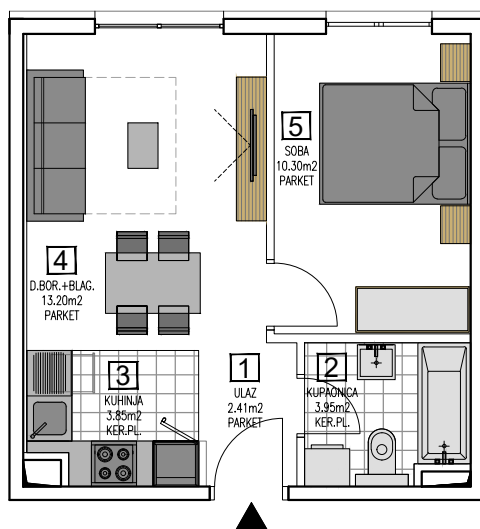

netto površine 2-sobni stan

- 1 ul.prostor 2,41m²
- 2 kupaonica 3,95m²
- 3 kuhinja 3,85m²
- 4 db.+blag. 13,20m²
- 5 soba 10,30m²

ukupno: 33,71m²

ukupno NP stana:

33,71 m²

sveukupno NKP stana:

33,71 m²

stan:

Z10 - P.10

33,71 m²

Z10_prizemlje

Zadar_Z10

SB PROJEKTIRANJE d.o.o.
HORVATOVAC 84a
ZAGREB