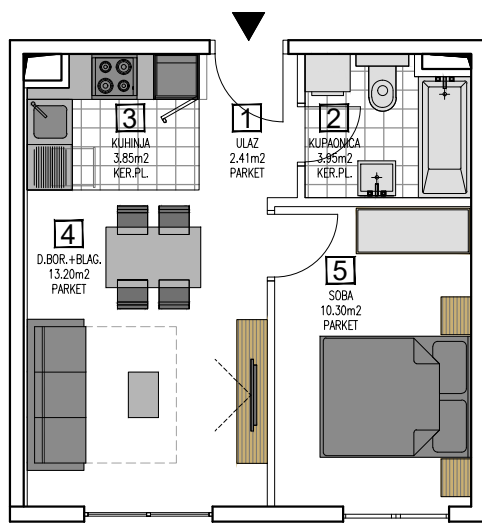

STAMBENA ZGRADA Z10

ex Bagat, Zadar

katalog stanova

Sigma matica
Selska 90A
10000 Zagreb

informacije i prodaja: tel. +385 1 6386 428
tel. +385 1 6386 431
tel. +385 1 5390 370
tel. +385 1 5390 373
fax. +385 1 6386 432
e-mail. info@sigmamatica.hr
www.sigma-matica.hr

netto površine 2-sobni stan

- 1 ul.prostor 2,41m²
- 2 kupaonica 3,95m²
- 3 kuhinja 3,85m²
- 4 db.+blag. 13,20m²
- 5 soba 10,30m²

ukupno: 33,71m²

ukupno NP stana:
33,71 m²
sveukupno NKP stana:
33,71 m²