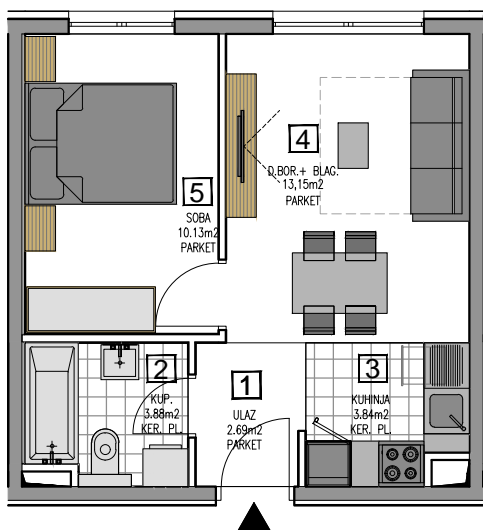

netto površine 2-sobni stan

- 1 ul.prostor 2,69m²
- 2 kupaonica 3,88m²
- 3 kuhinja 3,84m²
- 4 db.+blag. 13,15m²
- 5 soba 10,13m²

ukupno: 33,69m²

sveukupno NKP stana:
33,69 m²

stan:

Z11 - P.4

33,69 m²

Z11_prizemlje