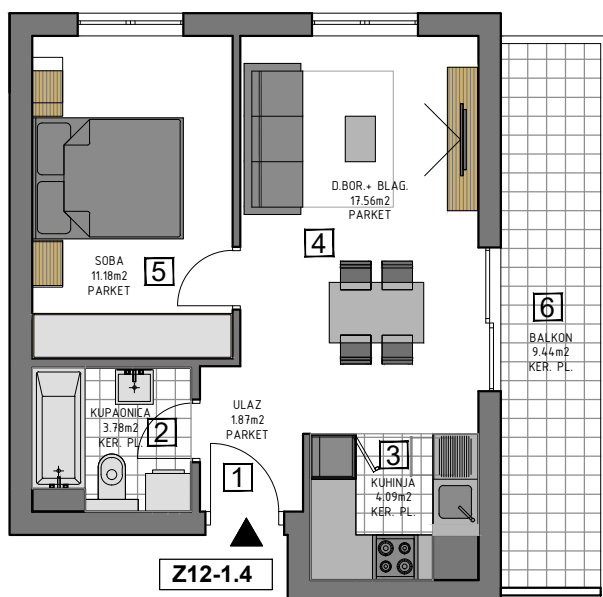

netto površine 2-sobni stan

1	ul.prostor	1,87m ²
2	kupaonica	3,78m ²
3	kuhinja	4,09m ²
4	db.+blag.	17,56m ²
5	soba	11,18m ²
ukupno:		38,48m ²
6	balkon	9,44m ²
	(x0,5)	4,72m ²

ukupno NP stana:
47,92 m²
sveukupno NKP stana:
43,20 m²

stan:

Z12 - 1.4

43,20 m²

Z12_1.kat

Zadar_Z12_Z13_Z14_Z15

SB PROJEKTIRANJE d.o.o.
HORVATOVAC 84a
ZAGREB