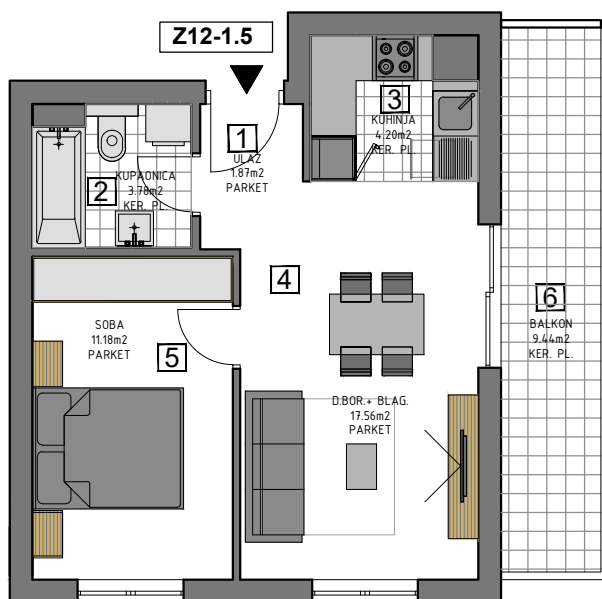

netto površine 2-sobni stan

1	ul.prostor	1,87m2
2	kupaonica	3,78m2
3	kuhinja	4,20m2
4	db.+blag.	17,56m2
5	soba	11,18m2
ukupno:		38,59m2
6	balkon	9,44m2
	(x0,5)	4,72m2

ukupno NP stana:
48,03 m2
sveukupno NKP stana:
43,31 m2

stan:

Z12 - 1.5

43,31 m2

Z12_1.kat

Zadar_Z12_Z13_Z14_Z15

SB PROJEKTIRANJE d.o.o.
HORVATOVAC 84a
ZAGREB