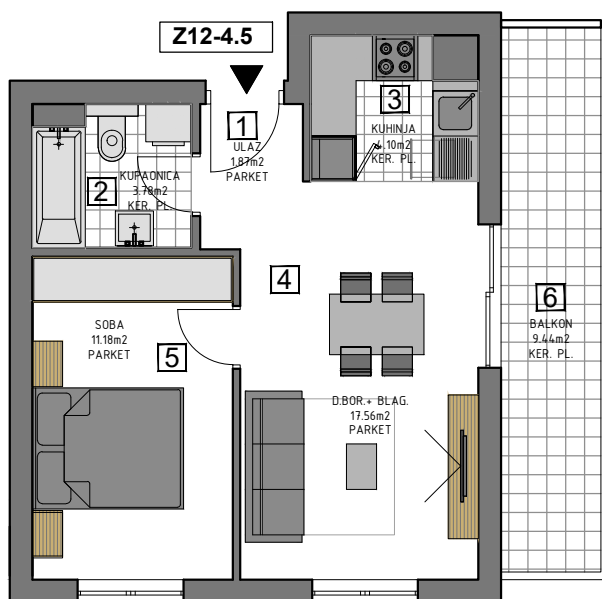

netto površine 2-sobni stan

1	ul.prostor	1,87m ²
2	kupaonica	3,78m ²
3	kuhinja	4,10m ²
4	db.+blag.	17,56m ²
5	soba	11,18m ²
ukupno:		38,49m ²
6	balkon	9,44m ²
	(x0,5)	4,72m ²

ukupno NP stana:
47,93 m²
sveukupno NKP stana:
43,21 m²

stan:

Z12 - 4.5

43,21 m²

Z12_4.kat

Zadar_Z12_Z13_Z14_Z15

SB PROJEKTIRANJE d.o.o.
HORVATOVAC 84a
ZAGREB