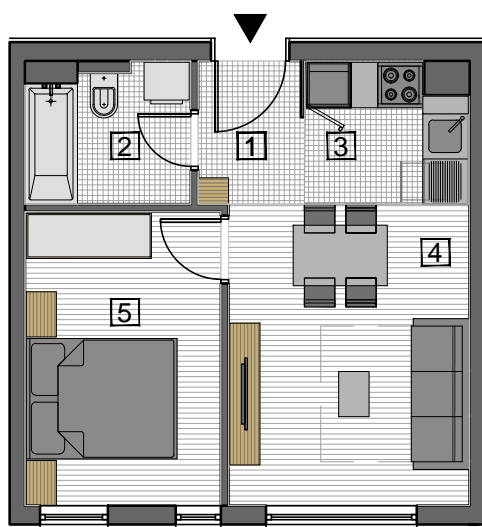

netto površine 2-sobni stan

1	ul.prostor	2,70m ²
2	kupaonica	3,97m ²
3	kuhinja	3,89m ²
4	dnb+blag.	13,35m ²
5	soba	10,21m ²
ukupno:		34,12m ²

ukupno NP stana:

34,12 m²

sveukupno NKP stana:

34,12 m²

stan:

Z2 - 0.3

34,12 m²

Z2_prizemlje

INTERIOR DESIGN _ zadar_Z2_Z3

SB PROJEKTIRANJE d.o.o.
HORVATOVAC 84a
ZAGREB