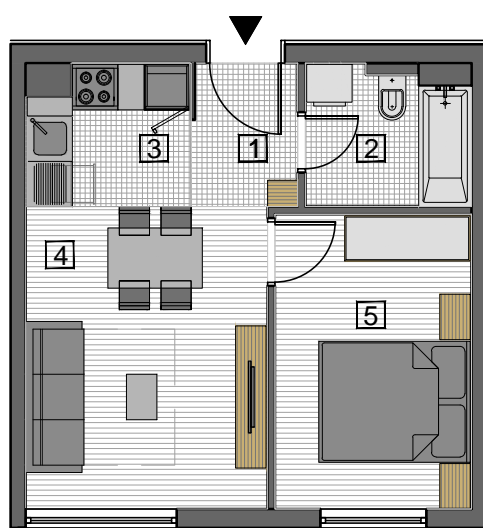

netto površine 2-sobni stan

1	ul.prostor	2,70m ²
2	kupaonica	3,97m ²
3	kuhinja	3,89m ²
4	dnb+blag.	13,35m ²
5	soba	10,21m ²
ukupno:		34,12m ²

ukupno NP stana:
34,12 m²
sveukupno NKP stana:
34,12 m²

stan:

Z2 - 0.4

34,12 m²

Z2_prizemlje

INTERIOR DESIGN _ zadar_Z2_Z2_Z3

SB PROJEKTIRANJE d.o.o.
HORVATOVAC 84a
ZAGREB