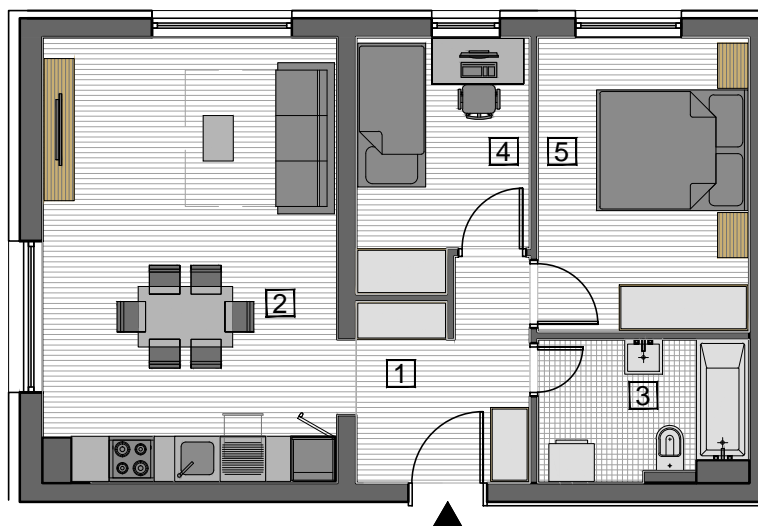

netto površine 3-sobni stan

1	ul.prostor	6,77m ²
2	dnb.+blag.+kuhinja	23,87m ²
3	kupaonica	5,11m ²
4	soba	7,33m ²
5	soba	10,99m ²
ukupno:		54,07m ²

ukupno NP stana:
54,07 m²
sveukupno NKP stana:
54,07 m²

stan:

Z2 - 0.6

54,07 m²

Z2_prizemlje

INTERIOR DESIGN _ zadar_Z2_Z3

SB PROJEKTIRANJE d.o.o.
HORVATOVAC 84a
ZAGREB