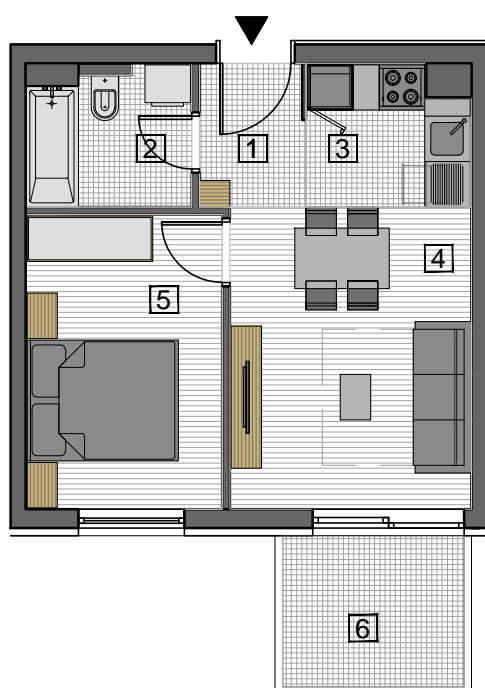

netto površine 2-sobni stan

1	ul.prostor	2,70m ²
2	kupaonica	3,97m ²
3	kuhinja	3,89m ²
4	dnb+blag.	13,35m ²
5	soba	10,21m ²
ukupno:		34,12m ²
6	balkon	4,80m ²
	(x0,50)	2,40m ²

ukupno NP stana:
38,92 m²
sveukupno NKP stana:
36,52 m²

Z3 - 3.3

36,52 m²

Z3_3.kat

INTERIOR DESIGN _ zadar_Z3_Z3_Z3

SB PROJEKTIRANJE d.o.o.
HORVATOVAC 84a
ZAGREB