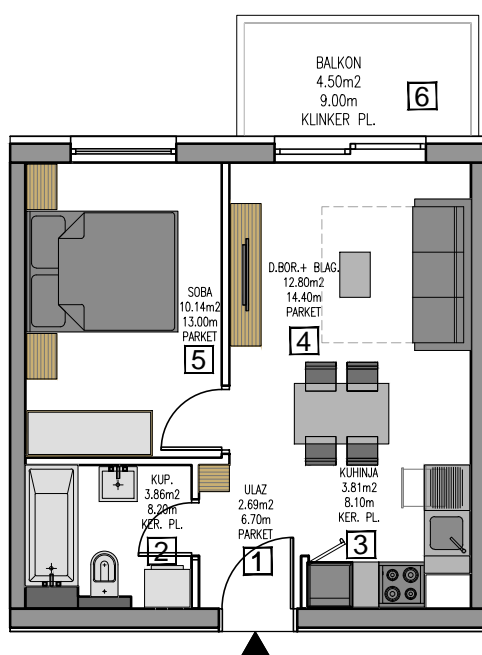

netto površine 2-sobni stan

1	ul.prostor	2,69m ²
2	kupaonica	3,86m ²
3	kuhinja	3,81m ²
4	dnb+blag.	12,80m ²
5	soba	10,14m ²
ukupno:		33,30m ²
6	balkon	4,50m ²
	(x0,50)	2,25m ²

ukupno NP stana:
37,80 m²
sveukupno NKP stana:
35,55 m²

PARCELA 1

PARCELA 2

stan:

Z5 - 4.4

35,55 m²

Z5_4.kat

INTERIOR DESIGN _ Zadar_Z4_Z5

SB PROJEKTIRANJE d.o.o.
HORVATOVAC 84a
ZAGREB