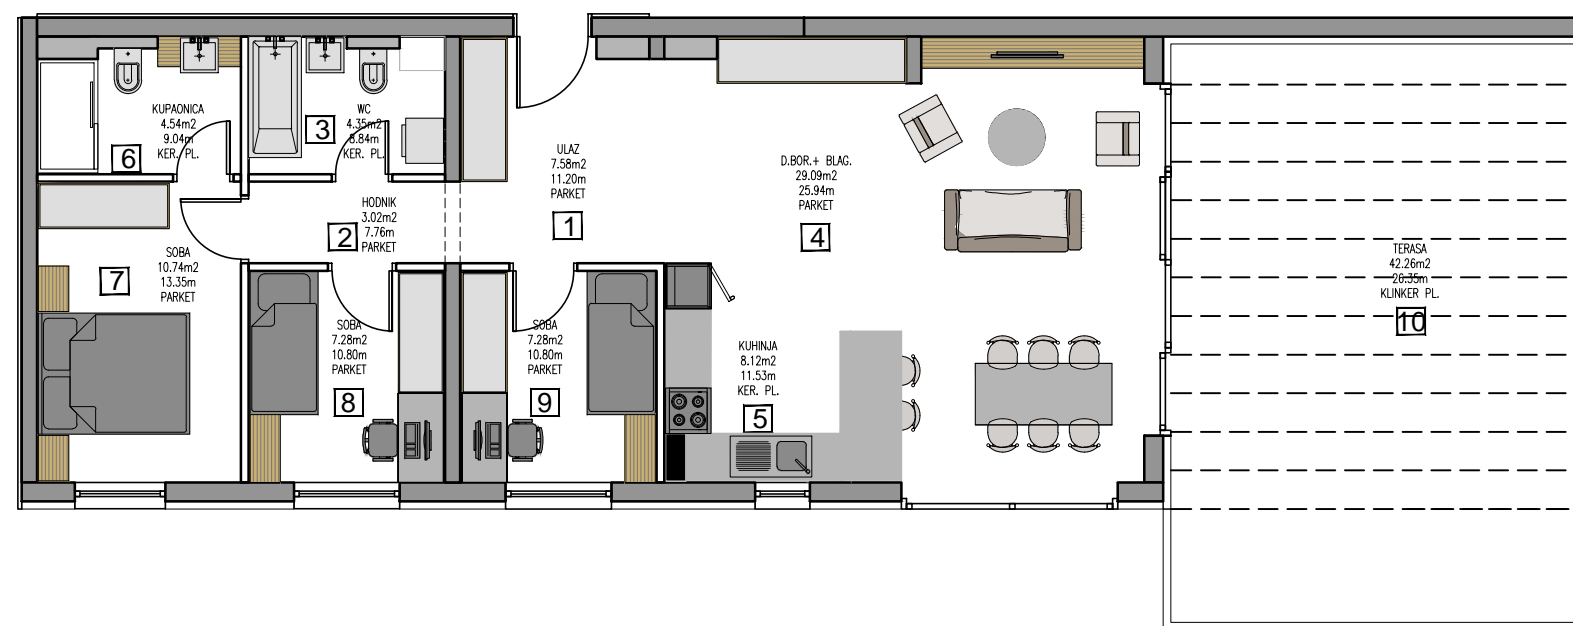

netto površine
4-sobni stan

1	ulaz	7,58m ²
2	hodnik	3,02m ²
3	wc	4,35m ²
4	db.+blag.	29,09m ²
5	kuhinja	8,12m ²
6	kupaonica	4,54m ²
7	soba	10,74m ²
8	soba	7,28m ²
9	soba	7,28m ²
ukupno:		82,00m ²
10	terasa	42,26m ²
	(x0,25)	10,56m ²

ukupno NP stana:
124,26m²
sveukupno NKP stana:
92,56m²

stan:

Z5 - 6.6

92,56 m²

Z5_6.kat

INTERIOR DESIGN _ Zadar_Z4_Z5