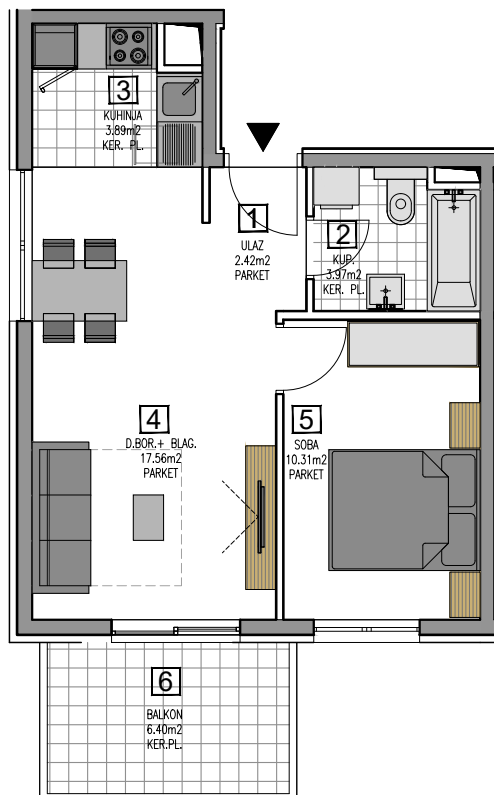

netto površine 2-sobni stan

- 1 ul.prostor 2,42m²
- 2 kupaonica 3,97m²
- 3 kuhinja 3,89m²
- 4 db.+blag. 17,56m²
- 5 soba 10,31m²

ukupno: 38,15m²

- 6 balkon 6,40m²
(x0,50) 3,20m²

ukupno NP stana:

44,55 m²

sveukupno NKP stana:

41,35 m²

stan:

Z8 - 2.3

41,35 m²

Z8_2.kat

INTERIOR DESIGN _ Zadar_Z8_Z9

SB PROJEKTIRANJE d.o.o.
HORVATOVAC 84a
ZAGREB