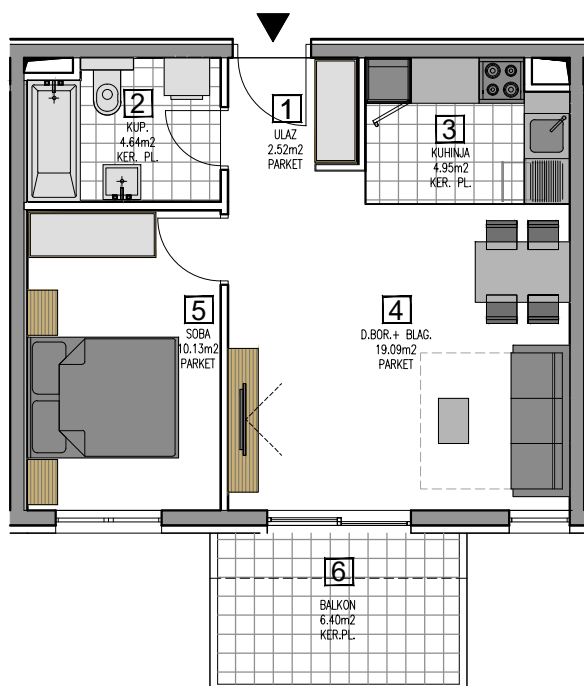

netto površine 2-sobni stan

- 1 ul.prostor 2,52m²
- 2 kupaonica 4,64m²
- 3 kuhinja 4,95m²
- 4 db.+blag. 19,09m²
- 5 soba 10,13m²

ukupno: 41,33m²

- 6 balkon 1,92m²
(x0,50) 0,96m²
- balkon 4,48m²
(x0,25) 1,12m²

ukupno NP stana:

47,73 m²

sveukupno NKP stana:

43,41 m²

stan:

Z8 - 2.5

43,41 m²

Z8_2.kat