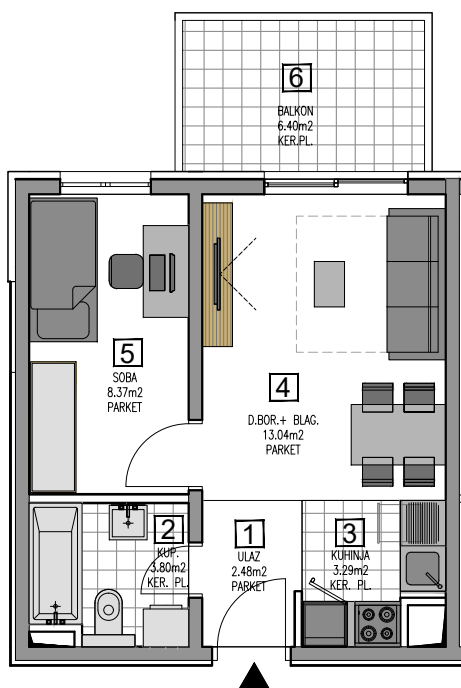

netto površine 2-sobni stan

- 1 ul. prostor 2,48m²
- 2 kupaonica 3,80m²
- 3 kuhinja 3,29m²
- 4 db.+blag. 13,04m²
- 5 soba 8,37m²

ukupno: 30,98m²

- 6 balkon 6,40m²
(x0,50) 3,20m²

ukupno NP stana:

37,38 m²

sveukupno NKP stana:

34,18 m²

stan:

Z8 - 2.9

34,18 m²

Z8_2.kat

INTERIOR DESIGN _ Zadar_Z8_Z9

SB PROJEKTIRANJE d.o.o.
HORVATOVAC 84a
ZAGREB