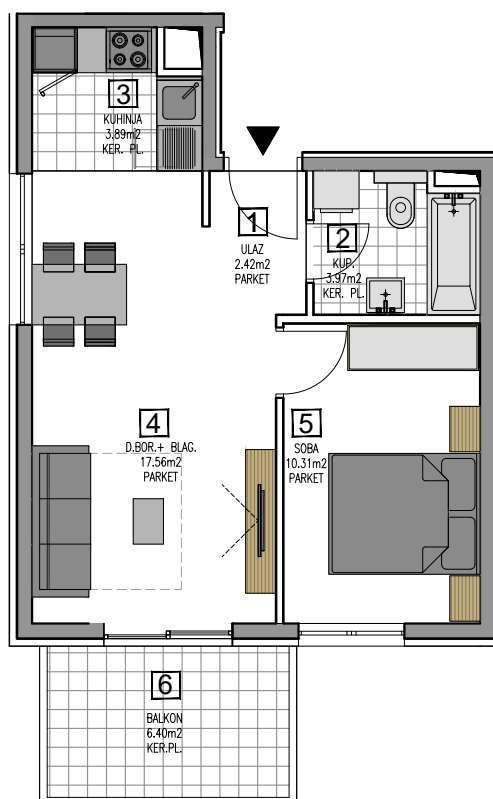

netto površine 2-sobni stan

- 1 ul.prostor 2,42m²
- 2 kupaonica 3,97m²
- 3 kuhinja 3,89m²
- 4 db.+blag. 17,56m²
- 5 soba 10,31m²

ukupno: 38,15m²

- 6 balkon 6,40m²
(x0,50) 3,20m²

ukupno NP stana:

44,55 m²

sveukupno NKP stana:

41,35 m²

stan:

Z8 - 4.3

41,35 m²

Z8_4.kat

INTERIOR DESIGN _ Zadar_Z8_Z9

SB PROJEKTIRANJE d.o.o.
HORVATOVAC 84a
ZAGREB