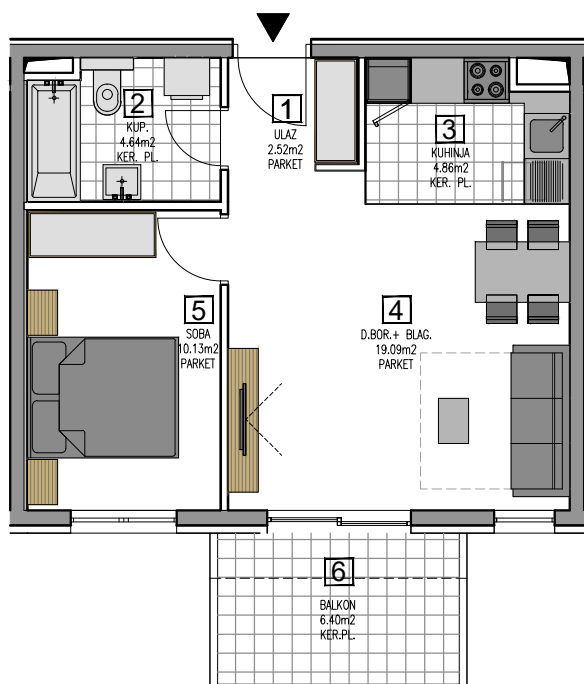

netto površine 2-sobni stan

- 1 ul.prostor 2,52m²
- 2 kupaonica 4,64m²
- 3 kuhinja 4,86m²
- 4 db.+blag. 19,09m²
- 5 soba 10,13m²

ukupno: 41,24m²

- 6 balkon 1,92m²
(x0,50) 0,96m²
- balkon 4,48m²
(x0,25) 1,12m²

ukupno NP stana:

47,64 m²

sveukupno NKP stana:

43,32 m²

stan:

Z8 - 4.5

43,32 m²

Z8_4.kat