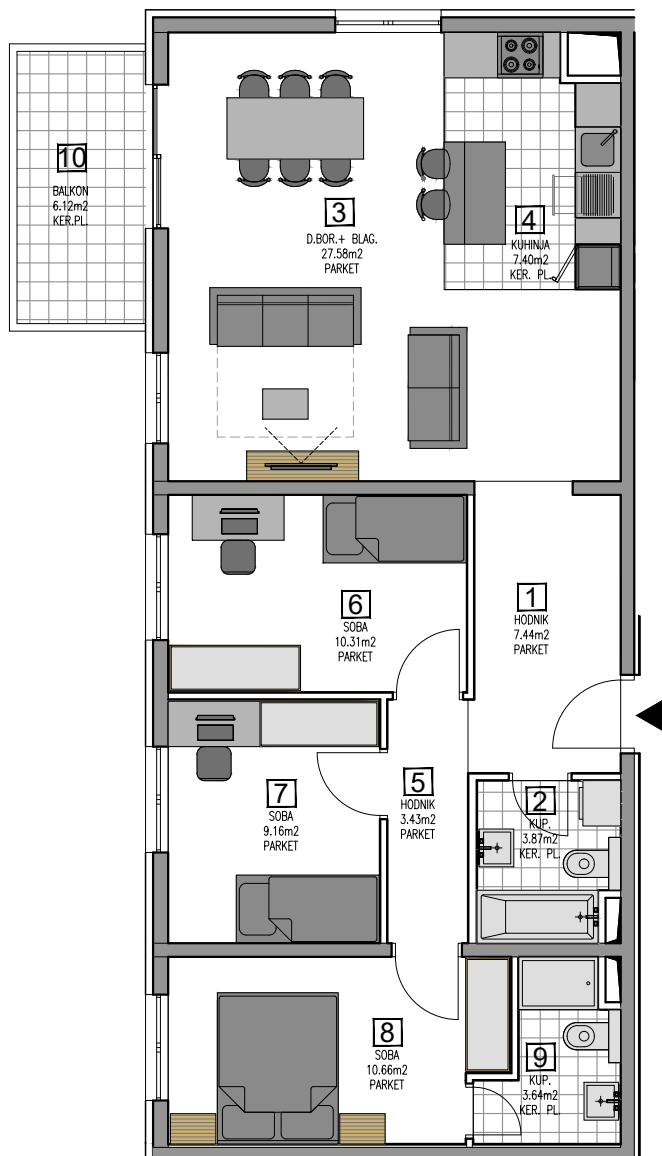

netto površine 3,5-sobni stan

1	hodnik	7,44m ²
2	kupaonica	3,87m ²
3	db.+blag.	27,58m ²
4	kuhinja	7,40m ²
5	hodnik	3,43m ²
6	soba	10,31m ²
7	soba	9,16m ²
8	soba	10,66m ²
9	kupaonica	3,64m ²
ukupno:		83,49m ²
10	balkon	6,12m ²
	(x0,50)	3,06m ²

ukupno NP stana:
89,61 m²
sveukupno NKP stana:
86,55 m²

stan:

Z8 - 5.7

86,55 m²

Z8_5.kat

INTERIOR DESIGN _ Zadar_Z8_Z9

SB PROJEKTIRANJE d.o.o.
HORVATOVAC 84a
ZAGREB