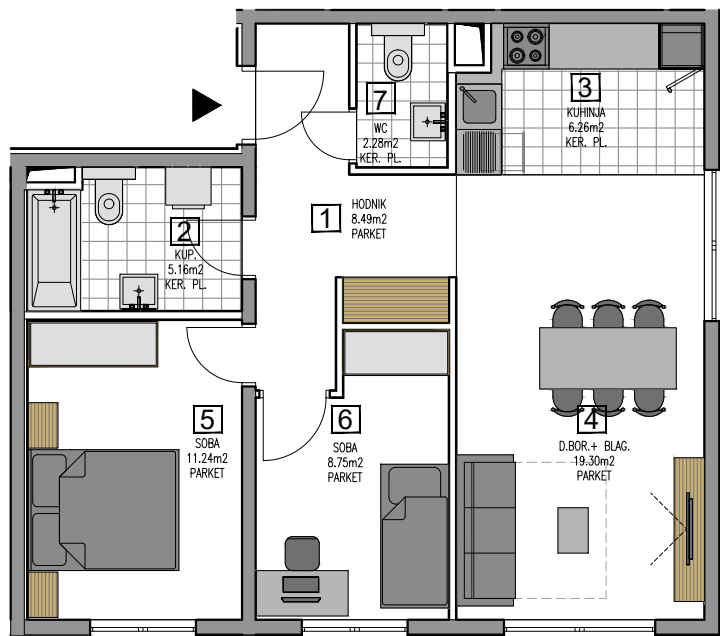

netto površine 3-sobni stan

1	hodnik	8,49m ²
2	kupaonica	5,16m ²
3	kuhinja	6,26m ²
4	db.+blag.	19,30m ²
5	soba	11,24m ²
6	soba	8,75m ²
7	wc	2,28m ²

ukupno: 61,48m²

sveukupno NKP stana:
61,48 m²

stan:

Z8 - P.7

61,48 m²

Z8_prizemlje

INTERIOR DESIGN _ Zadar_Z8_Z9

SB PROJEKTIRANJE d.o.o.
HORVATOVAC 84a
ZAGREB