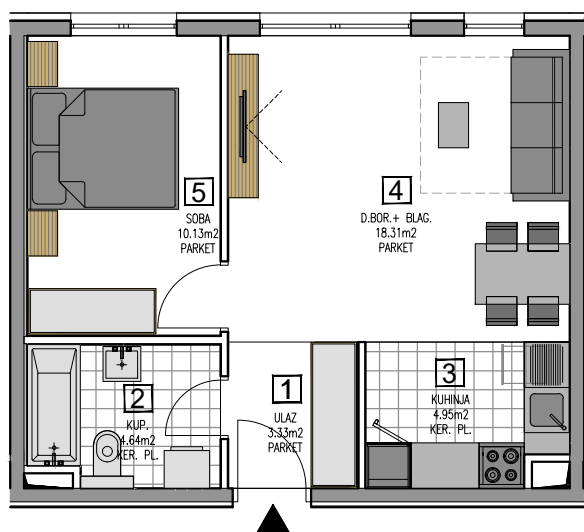

netto površine 2-sobni stan

- 1 ul.prostor 3,33m²
- 2 kupaonica 4,64m²
- 3 kuhinja 4,95m²
- 4 db.+blag. 18,31m²
- 5 soba 10,13m²

ukupno: 41,36m²

sveukupno NKP stana:
41,36 m²

stan:

Z9 - P.5

41,36 m²

Z9_prizemlje